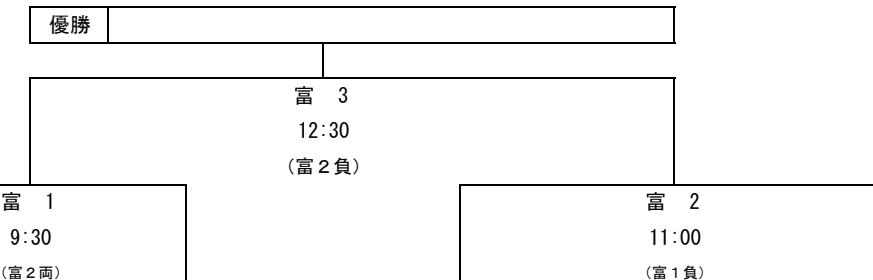

第25回 全国ヤングバレーボールクラブ男女優勝大会 県予選会

男子トーナメント戦

6月11日 (土)

※Bコートの1試合目をA2の試合開始時間に合わせる。

※試合3セット、アップ及び入替を含め、設定時間を1時間半後としてあります。

※ラ表記は第一試合の補助員チームです。その後は前試合の敗者チームとなります。

女子トーナメント戦

6月12日 (日)