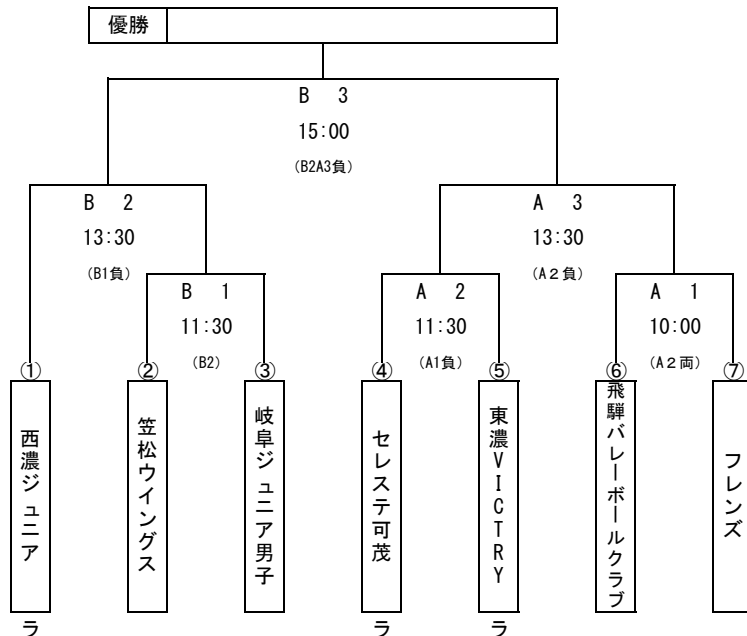

第25回 全国ヤングバレーボールクラブ男女優勝大会 県予選会

男子トーナメント戦

6月11日 (土)

※Bコートの1試合目をA2の試合開始時間に合わせる。

※試合3セット、アップ及び入替を含め、設定時間を1時間半後としてあります。

※ラ表記は第一試合の補助員チームです。その後は前試合の敗者チームとなります。

女子トーナメント戦

6月12日 (日)

6月11日 (土)

※試合3セット、アップ及び入替を含め、設定時間を1時間半後としてあります。

※ラ表記は第一試合の補助員チームです。その後は前試合の敗者チームとなります。

コロナ禍での開催のため、大会関係者（選手・ベンチスタッフ・保護者・大会役員・理事長が許可した方）
のみの入場制限にさせていただきます。大会関係者が安全・安心に大会運営を行うため、苦渋の選択とご理解ください。