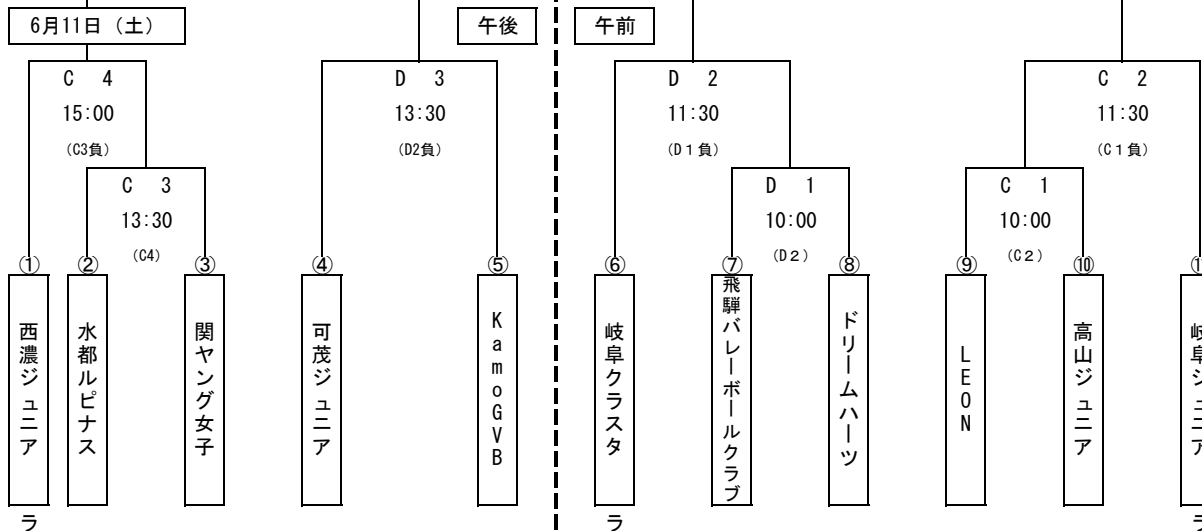

第25回 全国ヤングバレーボールクラブ男女優勝大会 県予選会

男子トーナメント戦

6月11日 (土)

※Bコートの1試合目をA2の試合開始時間に合わせる。

※試合3セット、アップ及び入替を含め、設定時間を1時間半後としてあります。

※ラ表記は第一試合の補助員チームです。その後は前試合の敗者チームとなります。

女子トーナメント戦

6月12日 (日)

6月11日 (土)

※試合3セット、アップ及び入替を含め、設定時間を1時間半後としてあります。

※ラ表記は第一試合の補助員チームです。その後は前試合の敗者チームとなります。

コロナ禍での開催のため、大会関係者（選手・ベンチスタッフ・保護者・大会役員・理事長が許可した方）
のみの入場制限にさせていただきます。大会関係者が安全・安心に大会運営を行うため、苦渋の選択とご理解ください。