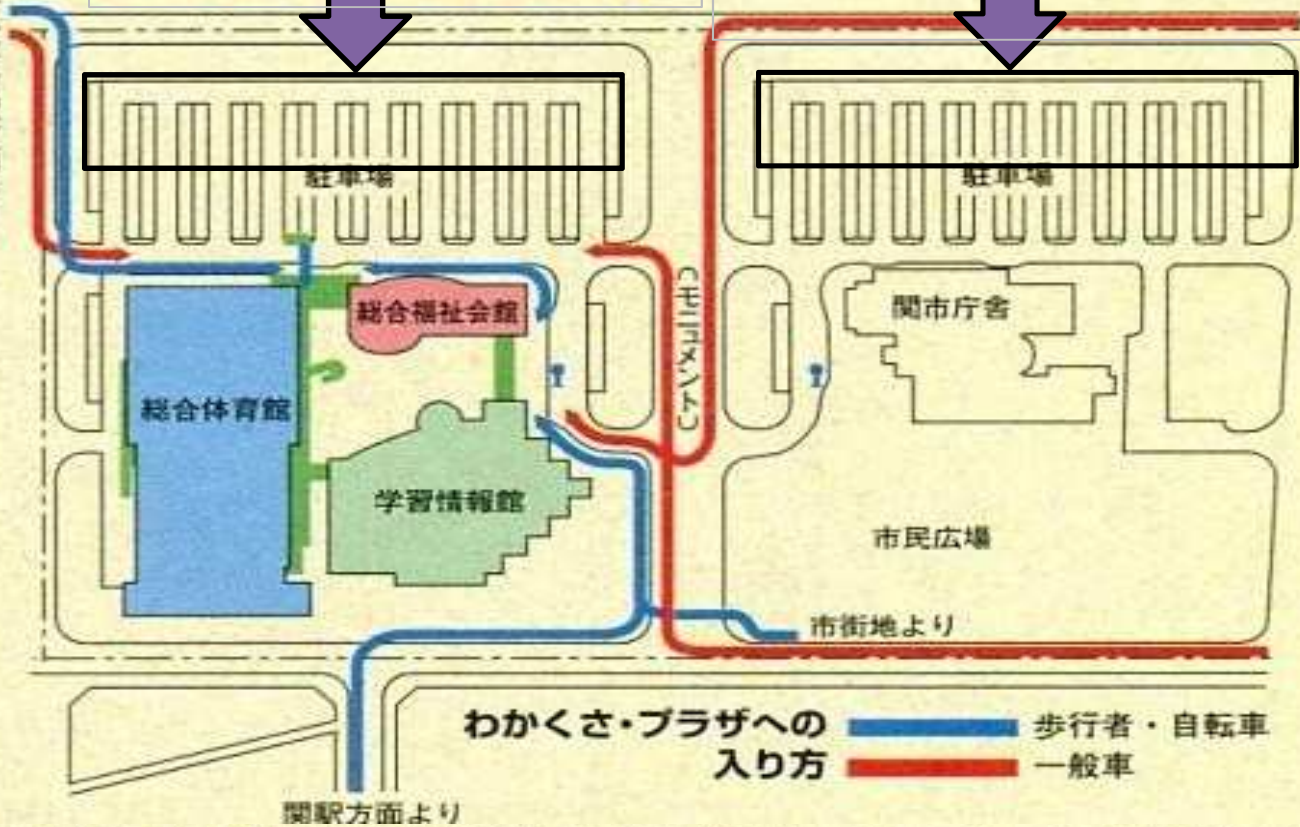

一般車両は奥の方から  
駐車して下さい。

バスは市庁舎前の駐車場  
をお願いします。

関市役所前駅方面より

**わかくさ・プラザへの足**

- 鉄道  
長良川鉄道関市役所前駅下車徒歩10分
- バス  
岐阜バス市内巡回バス・東海北陸自動車道高速バス名古屋線

**開館時間・休館日**  
 [わかくさ・プラザ] 開館時間/9:00~21:30  
 休館日/毎週月曜日、祝日の翌日、12月29日~1月3日  
 図書館、コスモホール、室内温水プール、トレーニング室、わかくさ児童センター、リハビリ室、健康指導コーナー、軽スポーツ室、創作活動室、わかくさの湯については、それぞれの施設ごとに開館曜日・開館時間が異なりますので、ご注意ください。