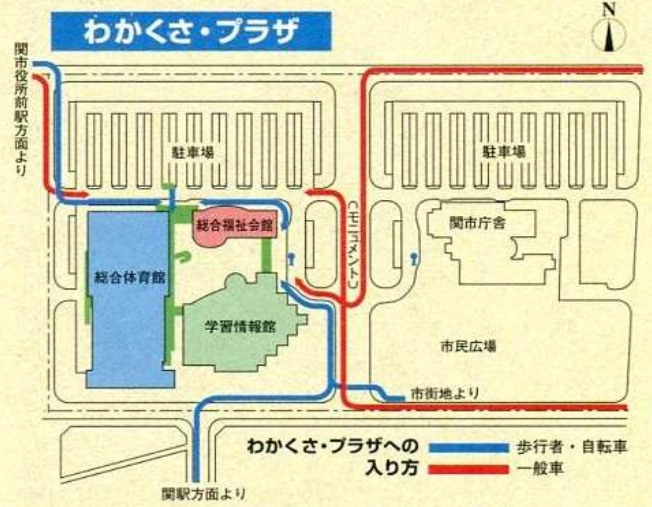

古紙配合率90%再生紙を使用しています